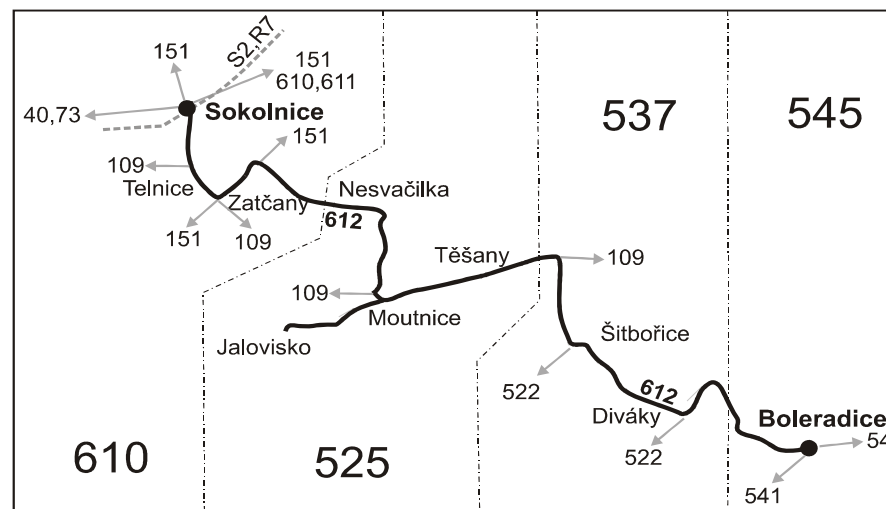

Vysvětlivky:

- ⇒ spoje navazující na linku 612
- (z) zastávka celodenně na znamení
- ✕ jede v pracovních dnech
- 50 nejede 27.10. a 29.10.
- 57 t.č. nejede
- H ze zastávky Šitbořice, Nikolčická pokračuje po lince 522 do Hustopeč
- X u spoje zastavujícího na těchto zastávkách, daná úseková jízdenka neplatí

Vysvětlivky:

- ⇒ spoje navazující na linku 612
- (z) zastávka celodenně na znamení
- Ⓢ jede v sobotu
- † jede v neděli a ve státem uznávané svátky
- X u spoje zastavujícího na těchto zastávkách, daná úseková jízdenka neplatí