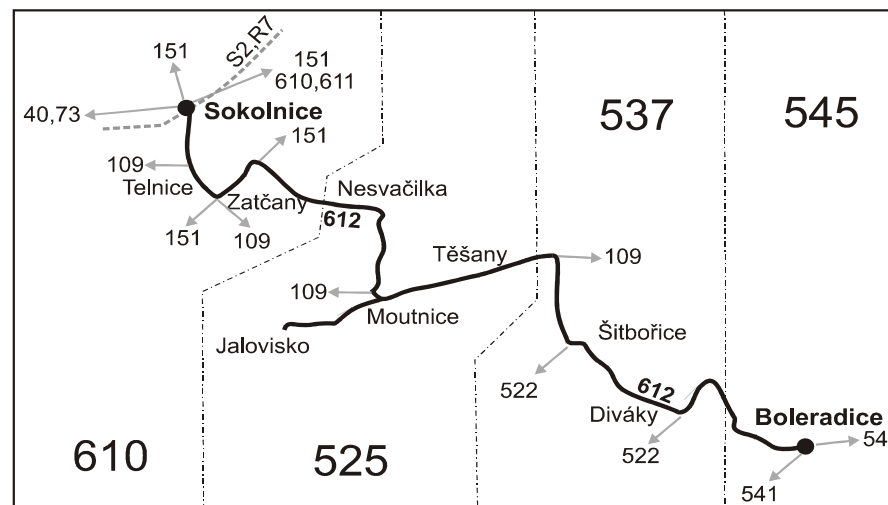

Číslo spoje:		102	104	130	106	132	108	134	110	136	
Úsek	Zóna	Zastávka	Ⓢ†	Ⓢ†	Ⓢ†	Ⓢ†	Ⓢ†	Ⓢ†	Ⓢ†	Ⓢ†	
545	Boleradice		4:17	6:17	7:17	9:17	11:17	13:17	15:17	17:17	19:17
545	Boleradice, u kříže		4:19	6:19	7:19	9:19	11:19	13:19	15:19	17:19	19:19
537	Diváky, samota (z)		4:22	6:22	7:22	9:22	11:22	13:22	15:22	17:22	19:22
537	Diváky, dolní konec		4:23	6:23	7:23	9:23	11:23	13:23	15:23	17:23	19:23
537	Diváky, ObÚ		4:24	6:24	7:24	9:24	11:24	13:24	15:24	17:24	19:24
537	Diváky, dílny (z)		4:25	6:25	7:25	9:25	11:25	13:25	15:25	17:25	19:25
537	Šitbořice, na kopci		4:30	6:30	7:30	9:30	11:30	13:30	15:30	17:30	19:30
537	Šitbořice, Nikolčická		4:32	6:32	7:32	9:32	11:32	13:32	15:32	17:32	19:32
630	Borkovany, Dřevona		}	}	}	}	}	}	}	}	}
630	Borkovany		}	}	}	}	}	}	}	}	}
525	Těšany		4:37	6:37	7:37	9:37	11:37	13:37	15:37	17:37	19:37
	⇒ 109 Brno		4:43						17:50	19:53	
525	Těšany, u váhy		4:39	6:39	7:39	9:39	11:39	13:39	15:39	17:39	19:39
525	Moutnice, host.u Dolečků		4:41	6:41	7:41	9:41	11:41	13:41	15:41	17:41	19:41
X	525 Měnin, Jalovisko		}	}	}	}	}	}	}	}	}
X	525 Moutnice, Rozařín		}	}	}	}	}	}	}	}	}
525	Moutnice, u fary		4:42	6:42	7:42	9:42	11:42	13:42	15:42	17:42	19:42
525	Nesvačinka		4:47	6:47	7:47	9:47	11:47	13:47	15:47	17:47	19:47
610	Žatčany, návěs		4:53	6:53	7:53	9:53	11:53	13:53	15:53	17:53	19:53
610	Žatčany, škola		}	}	}	}	}	}	}	}	}
610	Žatčany, u mlýna		4:55	6:55	7:55	9:55	11:55	13:55	15:55	17:55	19:55
610	Měnin, rozc. (z)		4:56	6:56	7:56	9:56	11:56	13:56	15:56	17:56	19:56
610	Telnice (z)		4:58	6:58	7:58	9:58	11:58	13:58	15:58	17:58	19:58
610	Sokolnice, žel.st.		5:01	7:01	8:01	10:01	12:01	14:01	16:01	18:01	20:01
	⇒ 40 Brno		5:11	7:11	8:11	10:11	12:11	14:11	16:11	18:11	20:13
	⇒ S2 Brno		5:06	7:06	8:06	10:06	12:06	14:06	16:06	18:06	20:06

Vysvětlivky:

- ⇒ spoje navazující na linku 612
- (z) zastávka celodenně na znamení
- Ⓢ jede v sobotu
- † jede v neděli a ve státem uznávané svátky
- X u spoje zastavujícího na těchto zastávkách, daná úseková jízdenka neplatí

100819

Šťastnou cestu s IDS JMK