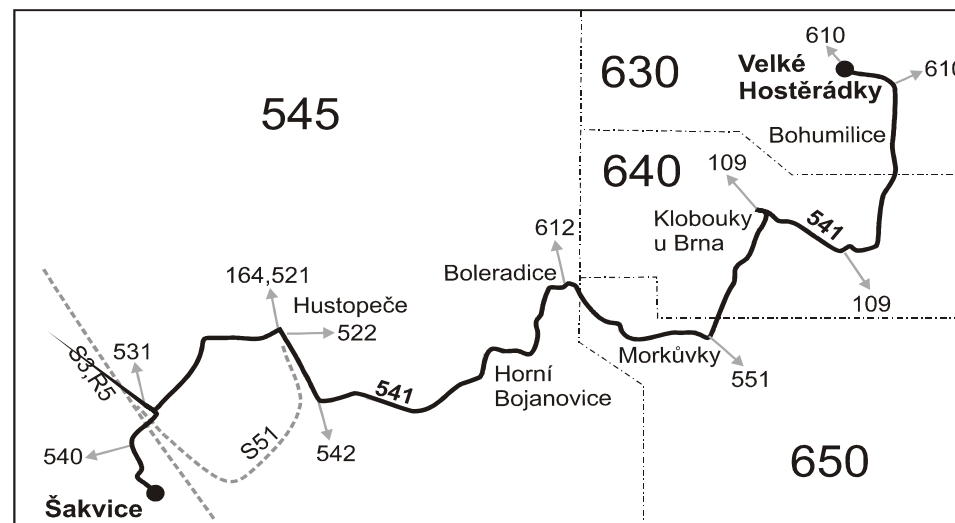

## Vysvětlivky:

- ⇒ spoje navazující na linku 541
- ↳ přestup na navazující spo
- (z) zastávka celodenně na znamení
- \* jede v pracovních dnech
- ⊙ jede v sobotu
- † jede v neděli a ve státem uznávané svátky

## Vysvětlivky:

- ⇒ spoje navazující na linku 541
  - ↳ přestup na navazující spoj
  - (z) zastávka celodenně na znamení
  - × jede v pracovních dnech
  - ⊕ jede v sobotu
  - † jede v neděli a ve státem uznávané svátky
- 27 jede také 28.9., 28.10. a 17.11.  
 50 nejede 27.10. a 29.10.  
 51 jede 27.10. a 29.10.