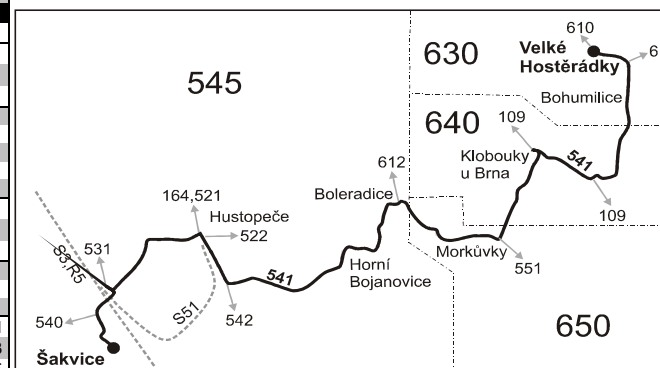

PRACOVNÍ DNY											SOBOTA + NEDĚLE						
		43	47	49	51	53	55	57	59	61	63	65	101	103	105	107	109	111	
Úsek	Zóna	Císlo spoje:	✖	✖	✖	✖	✖	✖	✖	✖	✖	✖	⊕†	⊕†	⊕†	⊕†	⊕†	⊕†	
	545	Šakvice, ObÚ		15:48	16:10	16:48	17:10	17:48	18:10	18:48	19:46	21:16	21:56	7:45		12:40		16:40	
	545	Šakvice, horní konec		15:50	16:12	16:50	17:12	17:50	18:12	18:50	19:48	21:18	21:58	7:47		12:42		16:42	
	545	Šakvice, žel.st.		15:54	16:16	16:54	17:16	17:54	18:16	18:54	19:52	21:22	22:02	7:51		12:46		16:46	
		⇒ S3 Břeclav			16:24		17:24		18:24					7:56					
		⇒ S3 Brno									20:02			8:03					
		⇒ R5 Brno		16:00		17:00		18:00		19:00					13:00		17:00		
		⇒ R5 Moravský Písek		15:59		16:59		17:59		18:59					12:59		16:59		
		⇒ 540 Mikulov		16:04		17:04		18:04		19:04					13:04		17:04		
	545	Hustopeče, Mostárna			16:17		17:17		18:17		19:53	21:23	22:03	7:52		12:47		16:47	
	545	Hustopeče, Nádražní			16:21		17:21		18:21		19:57	21:27	22:07	7:56		12:51		16:51	
	545	Hustopeče, aut.nádr.	přij.		16:23		17:23		18:23		19:59	21:29	22:09	7:58		12:53		16:53	
		⇒ 521 Hrušovany u Brna									20:19		22:19						
		⇒ 522 Hrušovany u Brna											22:17						
		⇒ 542 Břeclav											22:18						
	545	Hustopeče, aut.nádr.	odj.	15:26		16:28		17:26		18:26		22:16		9:31		14:31		18:31	
	545	Hustopeče, strojirny		15:28		16:30		17:28		18:28		22:18		9:33		14:33		18:33	
	545	Hustopeče, farma		15:30		16:32		17:30		18:30		22:20		9:35		14:35		18:35	
	545	Horní Bojanovice, ZD (z)		15:34		16:36		17:34		18:34		22:24		9:38		14:38		18:38	
	545	Horní Bojanovice		15:36		16:38		17:36		18:36		22:26		9:40		14:40		18:40	
	545	Horní Bojanovice, rozc.1.0 (z)		15:38		16:40		17:38		18:38		22:28		9:42		14:42		18:42	
	545	Boleradice		15:41		16:43		17:41		18:41		22:31		9:44		14:44		18:44	
		⇒ 612 Sokolnice		15:50		16:58													
	545	Boleradice, ZD		15:43		16:45		17:43		18:43		22:33		9:46		14:46		18:46	
	545	Boleradice, mlýn (z)		15:44		16:46		17:44		18:44		22:34		9:47		14:47		18:47	
	650	Morkůvky		15:49		16:51		17:49		18:49		22:39		9:52		14:52		18:52	
	640	Klobouky u Brna, samota (z)		15:51		16:53		17:51		18:51		22:41		9:54		14:54		18:54	
	640	Klobouky u Brna, ropovod (z)		15:53		16:55		17:53		18:53		22:43		9:56		14:56		18:56	
	640	Klobouky u Brna, Wurmova (z)		15:54		16:56		17:54		18:54		22:44		9:57		14:57		18:57	
	640	Klobouky u Brna, škola		}		}		}		}		}		}		}		}	
	640	Klobouky u Brna, nám.	přij.	15:56		16:58		17:56		18:56		22:46		9:59		14:59		18:59	
		⇒ 109 Brno		15:59		16:59		17:59		18:59				9:59		14:59		18:59	
		⇒ 109 Hodonín		16:04		17:04		18:04		19:04		23:04				15:03		19:03	
	640	Klobouky u Brna, nám.	odj.	16:05		17:05		19:05				23:00		10:05		15:05		19:05	
	640	Klobouky u Brna, škola		}		}		}		}		}		}		}		}	
	640	Klobouky u Brna, samoobsluha		16:08		17:08		19:08				23:03		10:08		15:08		19:08	
	640	Klobouky u Brna, Jihokov		16:09		17:09		19:09				23:04		10:09		15:09		19:09	
	640	Krumvíř, sokolovna		16:13		17:13		19:13				23:08		10:13		15:13		19:13	
	640	Krumvíř, samota Kumstát (z)		16:15		17:15		19:15				23:10		10:15		15:15		19:15	
	630	Klobouky u Brna, Bohumilice		16:18		17:18		19:18				23:13		10:18		15:18		19:18	
	630	Klobouky u Brna, Bohumilice, rozc. (z)		16:22		17:22		19:22				23:17		10:22		15:22		19:22	
		⇒ 610 Dambořice		16:24		17:27													
	630	Velké Hostěrádky, ObÚ		16:24		17:24		19:24				23:19		10:24		15:24		19:24	
		⇒ 610 Sokolnice		16:35		17:35		19:35								15:35		19:35	

Vysvětlivky:

- ⇒ spoje navazující na linku 541
- ↳ přestup na navazující spoj
- (z) zastávka celodenně na znamení
- ✖ jede v pracovních dnech
- ⊕ jede v pondělí
- ⊕† jede v úterý
- ⊙ jede ve středu

- Ⓞ jede ve čtvrtek
- Ⓟ jede v pátek
- Ⓢ jede v sobotu
- † jede v neděli a ve státem uznávané svátky
- 50 nejede 27. 10. a 29. 10.
- 57 t.č. nejede

Šťastnou cestu s IDS JMK