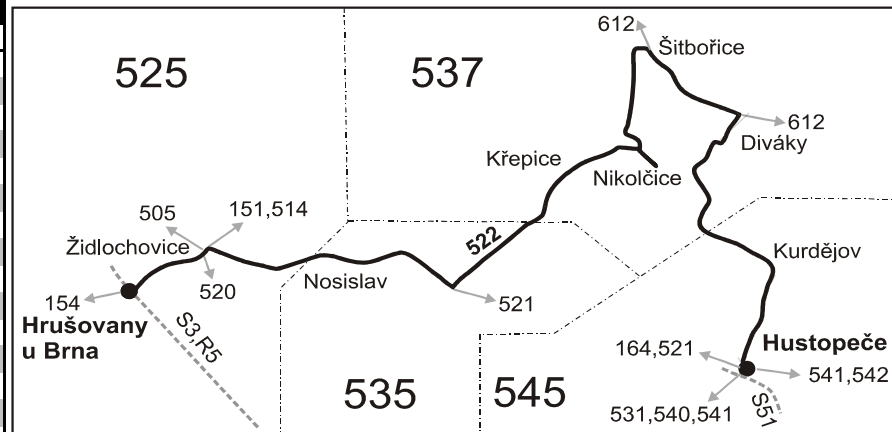

Úsek	Císlo spoje:	102	104	106	108	110	112	114	116	118
Zóna	Zastávka	Ⓢ†B	Ⓢ†	Ⓢ†	Ⓢ†	Ⓢ†	Ⓢ†	Ⓢ†	Ⓢ†	Ⓢ†
545 Hustopeče, aut.nádr.				7:17	11:17	13:17	15:17	17:17	19:17	21:17
545 Hustopeče, cihelna				7:20	11:20	13:20	15:20	17:20	19:20	21:20
545 Kurdějov, na kopci				7:23	11:23	13:23	15:23	17:23	19:23	21:23
545 Kurdějov, most				7:24	11:24	13:24	15:24	17:24	19:24	21:24
545 Kurdějov, u penzionu				7:25	11:25	13:25	15:25	17:25	19:25	21:25
537 Nikolčice, rozc.1.0 (z)				7:30	11:30	13:30	15:30	17:30	19:30	21:30
537 Diváky, ObÚ				7:34	11:34	13:34	15:34	17:34	19:34	21:34
537 Diváky, dílny (z)				7:35	11:35	13:35	15:35	17:35	19:35	21:35
537 Šitbořice, na kopci				7:40	11:40	13:40	15:40	17:40	19:40	21:40
537 Šitbořice, ObÚ	4:11	5:41	7:41	11:41	13:41	15:41	17:41	19:41	21:41	
537 Šitbořice, Nikolčická	4:12	5:42	7:42	11:42	13:42	15:42	17:42	19:42	21:42	
537 Nikolčice, škola	4:16	5:46	7:46	11:46	13:46	15:46	17:46	19:46		
537 Nikolčice, Jednota	4:18	5:48	7:48	11:48	13:48	15:48	17:48	19:48		
537 Nikolčice, ObÚ	4:20	5:50	7:50	11:50	13:50	15:50	17:50	19:50		
537 Nikolčice, ZD	4:22	5:52	7:52	11:52	13:52	15:52	17:52	19:52		
537 Křepice, dolní	4:25	5:55	7:55	11:55	13:55	15:55	17:55	19:55		
537 Křepice, škola	4:26	5:56	7:56	11:56	13:56	15:56	17:56	19:56		
535 Velké Němčice	4:31	6:01	8:01	12:01	14:01	16:01	18:01	20:01		
535 Velké Němčice, Boudky (z)	4:33	6:03	8:03	12:03	14:03	16:03	18:03	20:03		
535 Nosislav, Pod kopcem (z)	4:34	6:04	8:04	12:04	14:04	16:04	18:04	20:04		
535 Nosislav, Městečko	4:35	6:05	8:05	12:05	14:05	16:05	18:05	20:05		
535 Nosislav, Kroužek	4:36	6:06	8:06	12:06	14:06	16:06	18:06	20:06		
525 Židlochovice, nábřeží (z)	4:40	6:10	8:10	12:10	14:10	16:10	18:10	20:10		
525 Židlochovice, aut.st.	4:42	6:12	8:12	12:12	14:12	16:12	18:12	20:12		
⇒ 505 Brno	4:45	6:15	8:15	12:15	14:15	16:15	18:15	20:15		
525 Hrušovany u Brna, ObÚ		6:16	8:16	12:16	14:16	16:16	18:16	20:16		
525 Hrušovany u Brna, žel.st.		6:17	8:17	12:17	14:17	16:17	18:17	20:17		
⇒ S3 Břeclav		6:34	8:37	12:37	14:37	16:37	18:37	20:37		
⇒ S3 Brno		6:24	8:24	12:24	14:24	16:24	18:24	20:24		
525 Hrušovany u Brna, sídliště										

Vysvětlivky:

- ⇒ spoje navazující na linku 522
- (z) zastávka celodenně na znamení
- Ⓢ jede v sobotu
- † jede v neděli a ve státem uznávané svátky
- B z Židlochovice, aut. st. pokračuje jako linka 505 do Brna

100817

Šťastnou cestu s IDS JMK