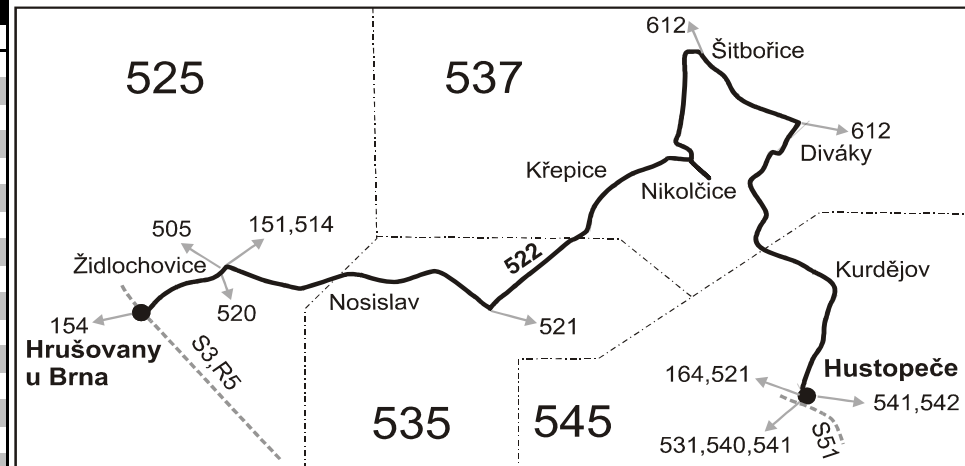

Úsek	Císlo spoje:	101	103	105	107	109	111	113	115
Zóna	Zastávka	Ⓢ†	Ⓢ†	Ⓢ†	Ⓢ†	Ⓢ†	Ⓢ†	Ⓢ†	Ⓢ†
525	Hrušovany u Brna, sídliště								
525	Hrušovany u Brna, žel.st.	6:40	8:40	12:40	14:40	16:40	18:40	20:40	
525	Hrušovany u Brna, ObÚ	6:41	8:41	12:41	14:41	16:41	18:41	20:41	
525	Židlochovice, škola	6:44	8:44	12:44	14:44	16:44	18:44	20:44	
525	Židlochovice, aut.st.	6:47	8:47	12:47	14:47	16:47	18:47	20:47	23:02
525	Židlochovice, nábreží (z)	6:48	8:48	12:48	14:48	16:48	18:48	20:48	23:03
535	Nosislav, Kroužek	6:52	8:52	12:52	14:52	16:52	18:52	20:52	23:07
535	Nosislav, Městečko	6:54	8:54	12:54	14:54	16:54	18:54	20:54	23:09
535	Nosislav, Pod kopcem (z)	6:55	8:55	12:55	14:55	16:55	18:55	20:55	23:10
535	Velké Němčice, Boudky (z)	6:56	8:56	12:56	14:56	16:56	18:56	20:56	23:11
535	Velké Němčice	6:58	8:58	12:58	14:58	16:58	18:58	20:58	23:13
537	Křepice, škola	7:02	9:02	13:02	15:02	17:02	19:02	21:02	23:17
537	Křepice, dolní	7:03	9:03	13:03	15:03	17:03	19:03	21:03	23:18
537	Nikolčice, ZD	7:06	9:06	13:06	15:06	17:06	19:06	21:06	23:21
537	Nikolčice, ObÚ	7:08	9:08	13:08	15:08	17:08	19:08	21:08	23:23
537	Nikolčice, Jednota	7:10	9:10	13:10	15:10	17:10	19:10	21:10	23:25
537	Nikolčice, škola	7:12	9:12	13:12	15:12	17:12	19:12	21:12	23:27
537	Šitbořice, Nikolčická	7:16	9:16	13:16	15:16	17:16	19:16	21:16	23:31
	⇒ 612 Sokolnice	7:32	9:32	13:32	15:32	17:32	19:32		
537	Šitbořice, ObÚ	7:17	9:17	13:17	15:17	17:17	19:17	21:17	23:32
537	Šitbořice, na kopci	7:18	9:18	13:18	15:18	17:18	19:18	21:18	
537	Diváky, dílny (z)	7:23	9:23	13:23	15:23	17:23	19:23	21:23	
537	Diváky, ObÚ	7:24	9:24	13:24	15:24	17:24	19:24	21:24	
537	Nikolčice, rozc.1.0 (z)	7:28	9:28	13:28	15:28	17:28	19:28	21:28	
545	Kurdějov, u penzionu	7:33	9:33	13:33	15:33	17:33	19:33	21:33	
545	Kurdějov, most	7:34	9:34	13:34	15:34	17:34	19:34	21:34	
545	Hustopeče, cihelna	7:40	9:40	13:40	15:40	17:40	19:40	21:40	
545	Hustopeče, u stadionu	}	}	}	}	}	}	}	
545	Hustopeče, aut.nádr.	7:43	9:43	13:43	15:43	17:43	19:43	21:43	
	⇒ 541 Šakvice				16:05				
	⇒ 542 Břeclav		9:53	13:53	15:53	17:53			

Vysvětlivky:

100817

- ⇒ spoje navazující na linku 522
- (z) zastávka celodenně na znamení
- Ⓢ jede v sobotu
- † jede v neděli a ve státem uznávané svátky

Šťastnou cestu s IDS JMK