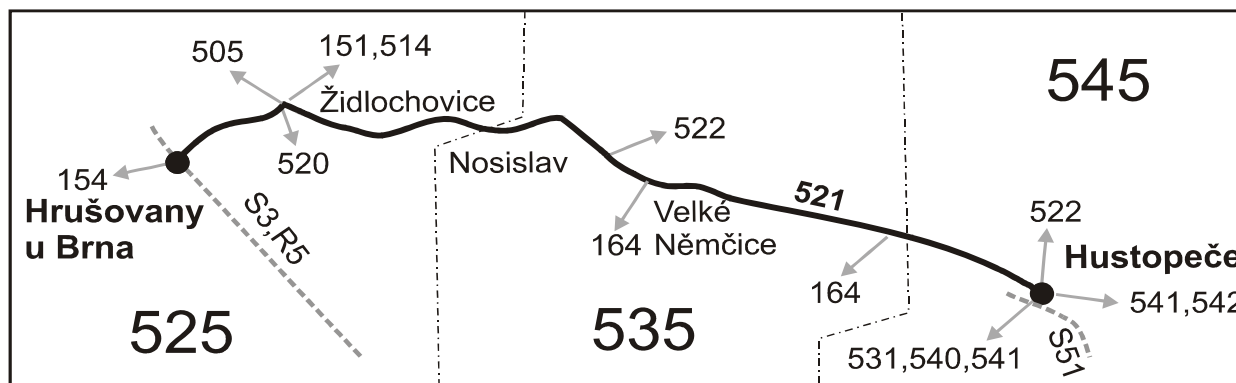

SOBOTA + NEDELE

Číslo spoje:	102	104	106	108		
Úsek	Zóna	Zastávka	Ⓢ†	Ⓢ†	Ⓢ†	Ⓢ†
	545 Hustopeče, aut.nádr.		4:49	9:49	12:49	16:49
	545 Hustopeče, ÚNZ		4:52	9:52	12:52	16:52
	545 Starovice, rozc.1.0		4:55	9:55	12:55	16:55
	535 Velké Němčice, Nová Ves (z)		4:57	9:57	12:57	16:57
	535 Velké Němčice, ZD		5:00	10:00	13:00	17:00
	535 Velké Němčice, Brněnská		5:02	10:02	13:02	17:02
	⇒ 522 Hustopeče					
	535 Velké Němčice, Boudky (z)		5:03	10:03	13:03	17:03
	535 Nosislav, Pod kopcem (z)		5:04	10:04	13:04	17:04
	535 Nosislav, Městečko		5:05	10:05	13:05	17:05
	535 Nosislav, Kroužek		5:06	10:06	13:06	17:06
	525 Židlochovice, nábreží (z)		5:10	10:10	13:10	17:10
	525 Židlochovice, aut.st.		5:12	10:12	13:12	17:12
	⇒ 505 Brno			10:15		
	525 Hrušovany u Brna, ObÚ		5:16	10:16	13:16	17:16
	525 Hrušovany u Brna, žel.st.		5:17	10:17	13:17	17:17
	⇒ S3 Brno, Tišnov		5:24	10:24	13:24	17:24

Vysvětlivky:

- ⇒ spoje navazující na linku 521
- (z) zastávka celodenně na znamení
- × jede v pracovních dnech
- Ⓢ jede v sobotu
- † jede v neděli a ve státem uznávané svátky
- B z Židlochovice, aut. st. pokračuje jako linka 505 do Brna

100813

Šťastnou cestu s IDS JMK