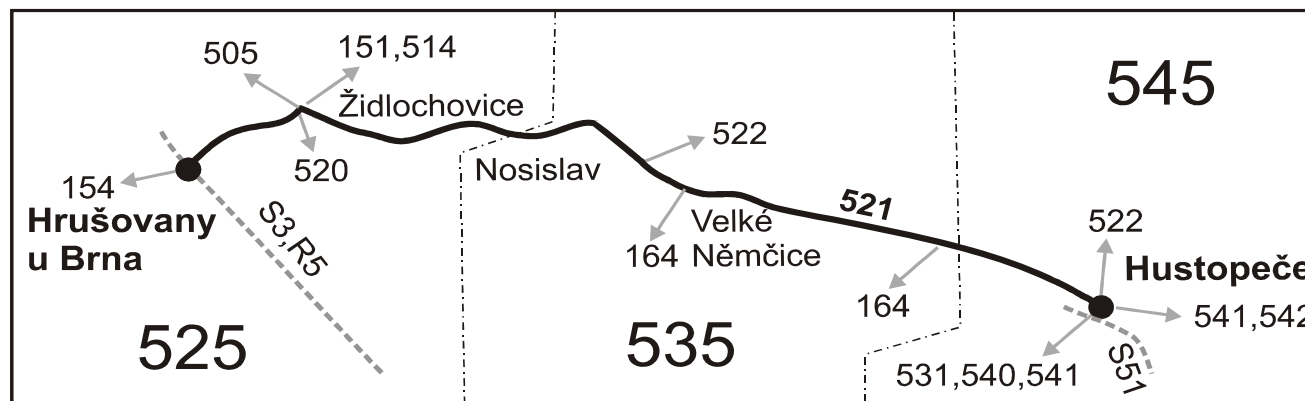

Vysvětlivky:

- ⇒ spoje navazující na linku 521
- (z) zastávka celodenně na znamení
- ✕ jede v pracovních dnech
- ⊕ jede v sobotu
- † jede v neděli a ve státem uznávané svátky
- 50 nejede 27.10. a 29.10.