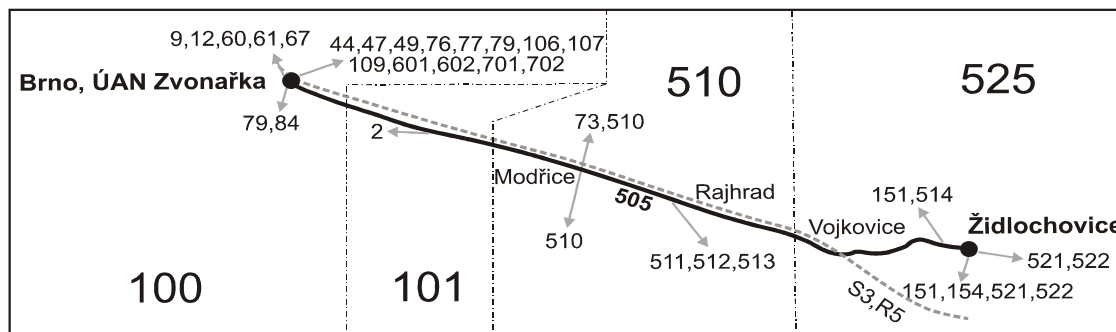

SOBOTA + NEDĚLE

Číslo spoje:	102	104	106	108	110	112	114	116	118	
Úsek	Zóna	Zastávka								
Nelze vydat	100 Brno, ÚAN Zvonařka - stanoviště 6	6:00	8:00	10:00	12:00	14:00	16:00	18:00	20:00	22:30
	100 Brno, Strážní (o)	6:06	8:06	10:06	12:06	14:06	16:06	18:06	20:06	22:33
	101 Brno, Ústřední hřbitov	6:09	8:09	10:09	12:09	14:09	16:09	18:09	20:09	22:36
	101 Brno, Novomoravanská	6:13	8:13	10:13	12:13	14:13	16:13	18:13	20:13	22:38
	101 Brno, Moravan.lány (o)	6:15	8:15	10:15	12:15	14:15	16:15	18:15	20:15	22:40
	101 Brno, Moravanská (o)	6:18	8:18	10:18	12:18	14:18	16:18	18:18	20:18	22:43
	510 Modřice, Tyršova	6:22	8:22	10:22	12:22	14:22	16:22	18:22	20:22	22:46
	510 Rajhrad, MěÚ	6:29	8:29	10:29	12:29	14:29	16:29	18:29	20:29	22:50
	510 Rajhrad, žel.st.	6:31	8:31	10:31	12:31	14:31	16:31	18:31	20:31	22:51
	510 Holasice	6:33	8:33	10:33	12:33	14:33	16:33	18:33	20:33	22:53
	525 Vojkovice, sídliště (z)	6:35	8:35	10:35	12:35	14:35	16:35	18:35	20:35	22:55
	525 Vojkovice	6:36	8:36	10:36	12:36	14:36	16:36	18:36	20:36	22:56
	525 Židlochovice, aut.st.	6:42	8:42	10:42	12:42	14:42	16:42	18:42	20:42	23:02
	⇒ 521 Hustopeče	6:47		10:47						
	⇒ 522 Hustopeče	6:47	8:47		12:47	14:47	16:47	18:47	20:47	23:02

1. **Vysvětlivky:**
2. ⇒ spoje navazující na linku 505
   - (o) zastávka od 20 do 5 hodin na znamení
   - (z) zastávka celodenně na znamení
   - × jede v pracovních dnech
   - ⊙ jede v sobotu
   - † jede v neděli a ve státem uznávané svátky

H z Židlochovice, aut. st. pokračuje jako linka 521 do Hustopeče, aut. nádr.
S z Židlochovice, aut. st. pokračuje jako linka 522 do Šitbořic

Šťastnou cestu s IDS JMK

100817