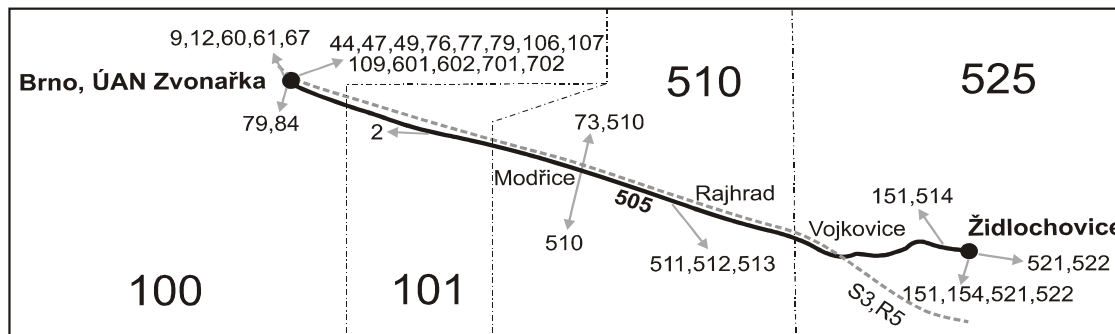

SOBOTA + NEDĚLE

Číslo spoje:	101	103	105	107	109	111	113	115	117		
Úsek	Zóna	Zastávka	⊕†	⊕†	⊕†	⊕†	⊕†	⊕†	⊕†		
Nelze vydat	525	Židlochovice, aut.st.	4:45	6:15	8:15	10:15	12:15	14:15	16:15	18:15	20:15
	525	Vojkovice	4:50	6:20	8:20	10:20	12:20	14:20	16:20	18:20	20:20
	525	Vojkovice,sídlisté (z)	4:51	6:21	8:21	10:21	12:21	14:21	16:21	18:21	20:21
	510	Holasice	4:54	6:24	8:24	10:24	12:24	14:24	16:24	18:24	20:24
	510	Rajhrad, žel.st.	4:56	6:26	8:26	10:26	12:26	14:26	16:26	18:26	20:26
		⇒ S3 Brno, Tišnov	6:32	8:32	10:32	12:32	14:32	16:32	18:32	20:32	
	510	Rajhrad, MěÚ	4:58	6:28	8:28	10:28	12:28	14:28	16:28	18:28	20:28
	510	Modřice, Tyršova	5:04	6:34	8:34	10:34	12:34	14:34	16:34	18:34	20:34
	101	Brno, Moravanská (o)	5:08	6:38	8:38	10:38	12:38	14:38	16:38	18:38	20:38
	101	Brno, Moravan.lány (o)	5:10	6:40	8:40	10:40	12:40	14:40	16:40	18:40	20:40
	101	Brno, Ořechovská	5:12	6:42	8:42	10:42	12:42	14:42	16:42	18:42	20:42
	101	Brno, Ústřední hřbitov	5:16	6:46	8:46	10:46	12:46	14:46	16:46	18:46	20:46
	100	Brno, Strážní (o)	5:19	6:49	8:49	10:49	12:49	14:49	16:49	18:49	20:49
	100	Brno, ÚAN Zvonařka	5:27	6:57	8:57	10:57	12:57	14:57	16:57	18:57	20:57

1. **Vysvětlivky:**
2. ⇒ spoje navazující na linku 505
   - (z) zastávka celodenně na znamení
   - (o) zastávka od 20 do 5 hodin na znamení
   - ✱ jede v pracovních dnech
   - ⊕ jede v sobotu
   - † jede v neděli a ve státem uznávané svátky

Šťastnou cestu s IDS JMK

100817